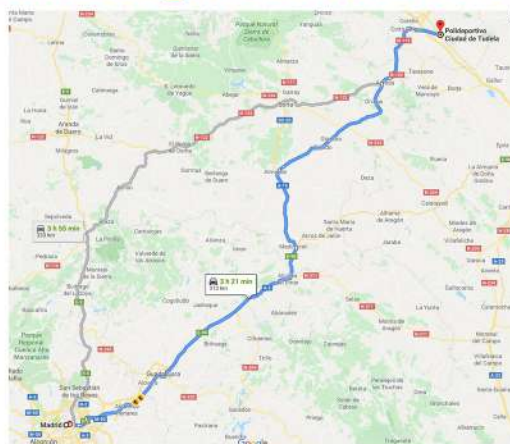

CURSO INTERNACIONAL AVANZADO DE FÚTBOL SALA

Fecha y Lugar

DEL 18 AL 24 DE MAYO DE 2020.

POLIDEPORTIVO MUNICIPAL DE TUDELA

Av. de la República Argentina S/N

TUDELA

Cómo llegar desde Madrid

En el caso de haber un mínimo de entrenadores que necesitan tranfer desde Madrid la organización pondrá un autobús domingo 17 de Mayo a la tarde/ noche con salida del aeropuerto Adolfo Suárez Madrid-Barajas hacia Tudela. Si necesitas este servicio de transfer especificalo en un correo o en la hoja de inscripción.